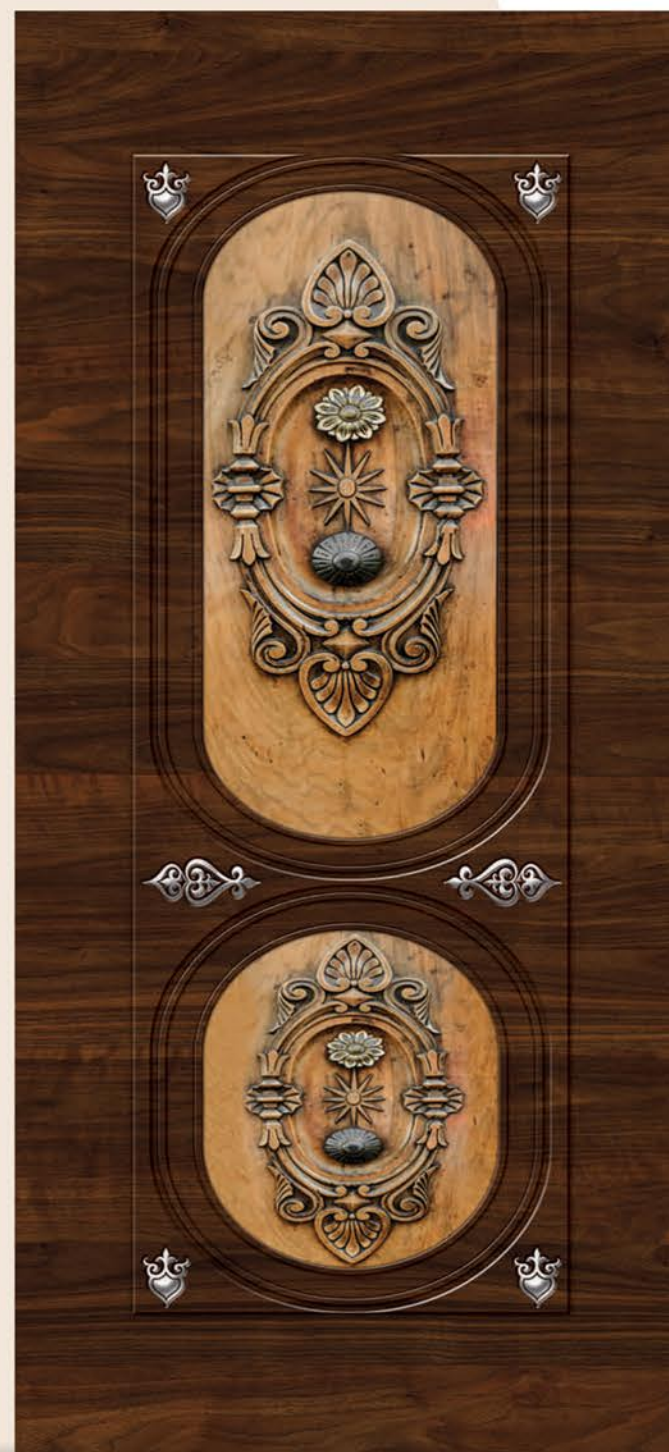

JD 1100

JD 1098

RADIANT
influence

DIGITAL
GLOSS

7 x 3.25
FEET

JiOLAM[®]
DOORSKINS

JD 1042

JD 1037