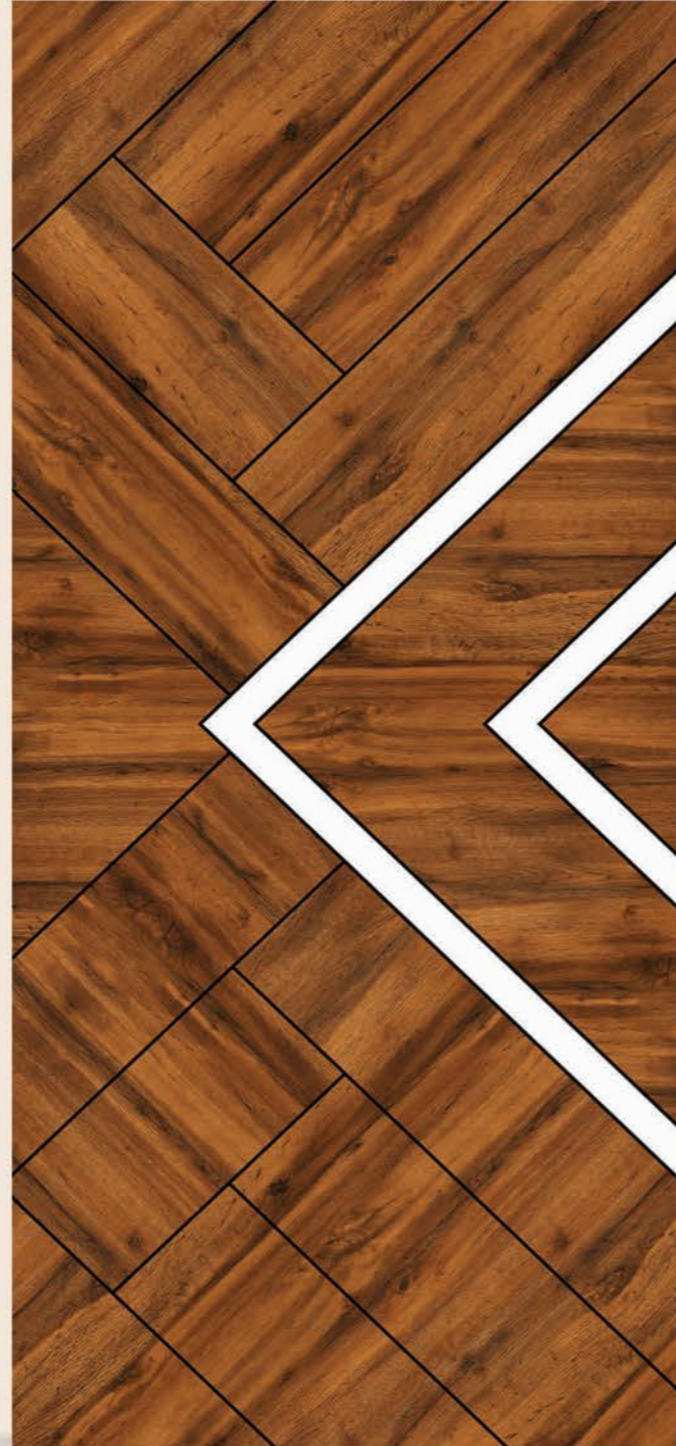

JD 1111

MAGNIFICENT
imagination

DIGITAL GLOSS

7 x 3.25 FEET

JiOLAM[®] DOORSKINS

JD 1110

JD 1109

JD 1108