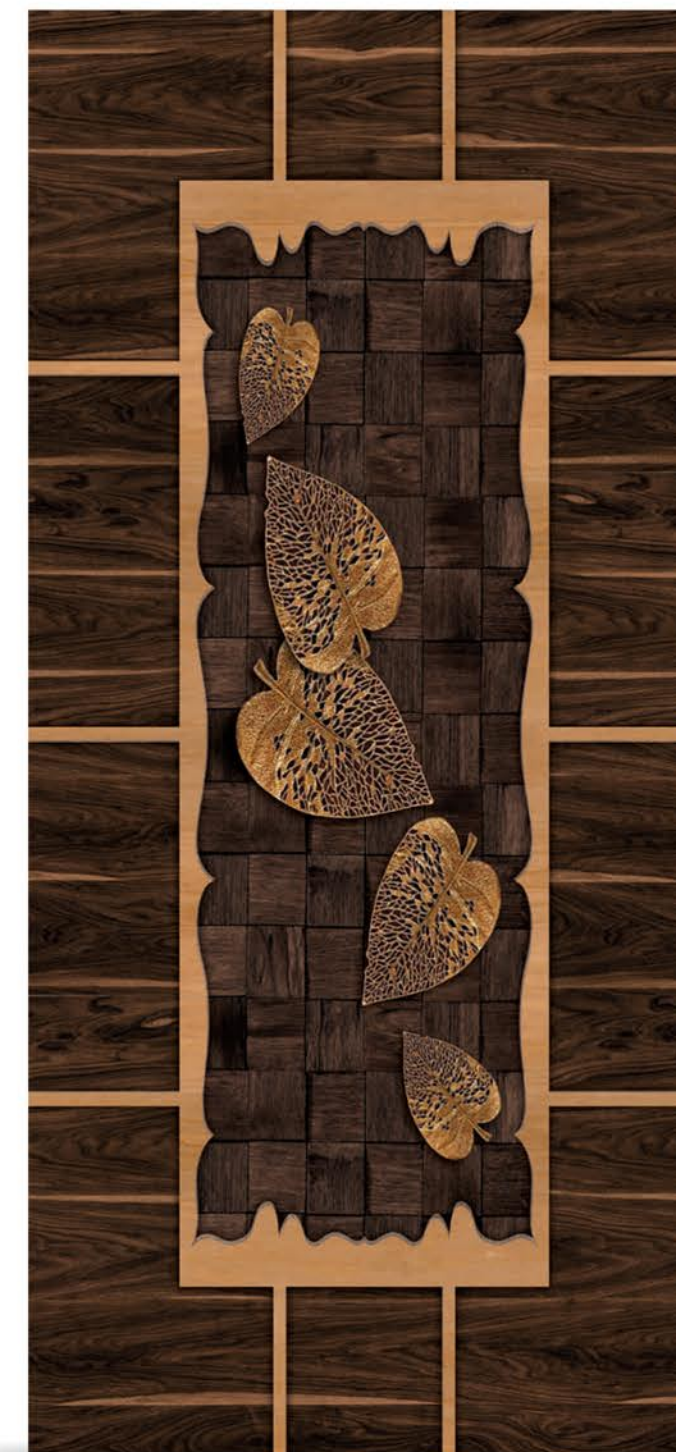

JD 1117

JD 1116

DIGITAL
GLOSS

7 x 3.25
FEET

JiOLAM[®]
DOORSKINS

JD 1115

JD 1114

JD 1112

JD 1111

MAGNIFICENT
imagination

DIGITAL GLOSS

7 x 3.25 FEET

JiOLAM[®] DOORSKINS

JD 1110

JD 1109

JD 1108