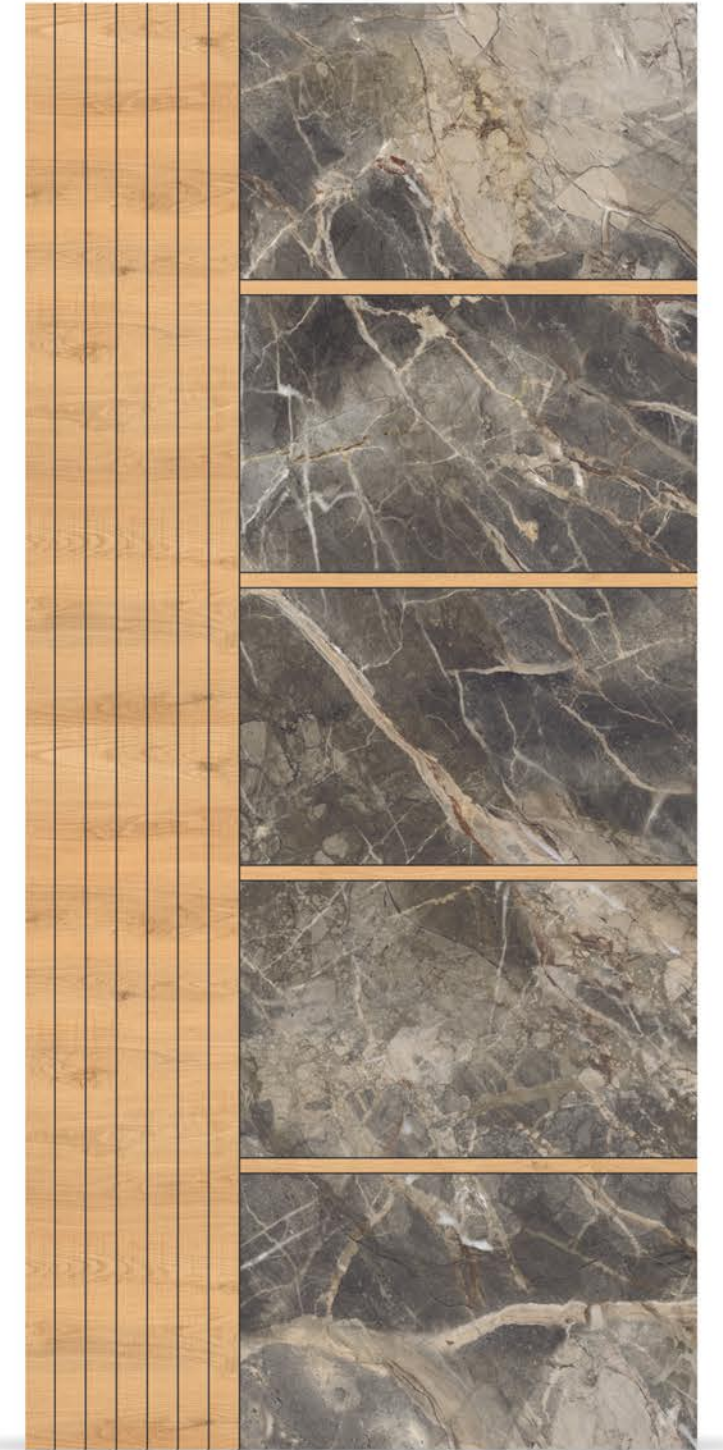

JiOLAM[®]
DOORSKINS

JDSF 1148

JDSF 1147

JDSF 1146

JDSF 1145

MOST
favourites

DIGITAL DOORSKIN

7 x 3.25 FEET