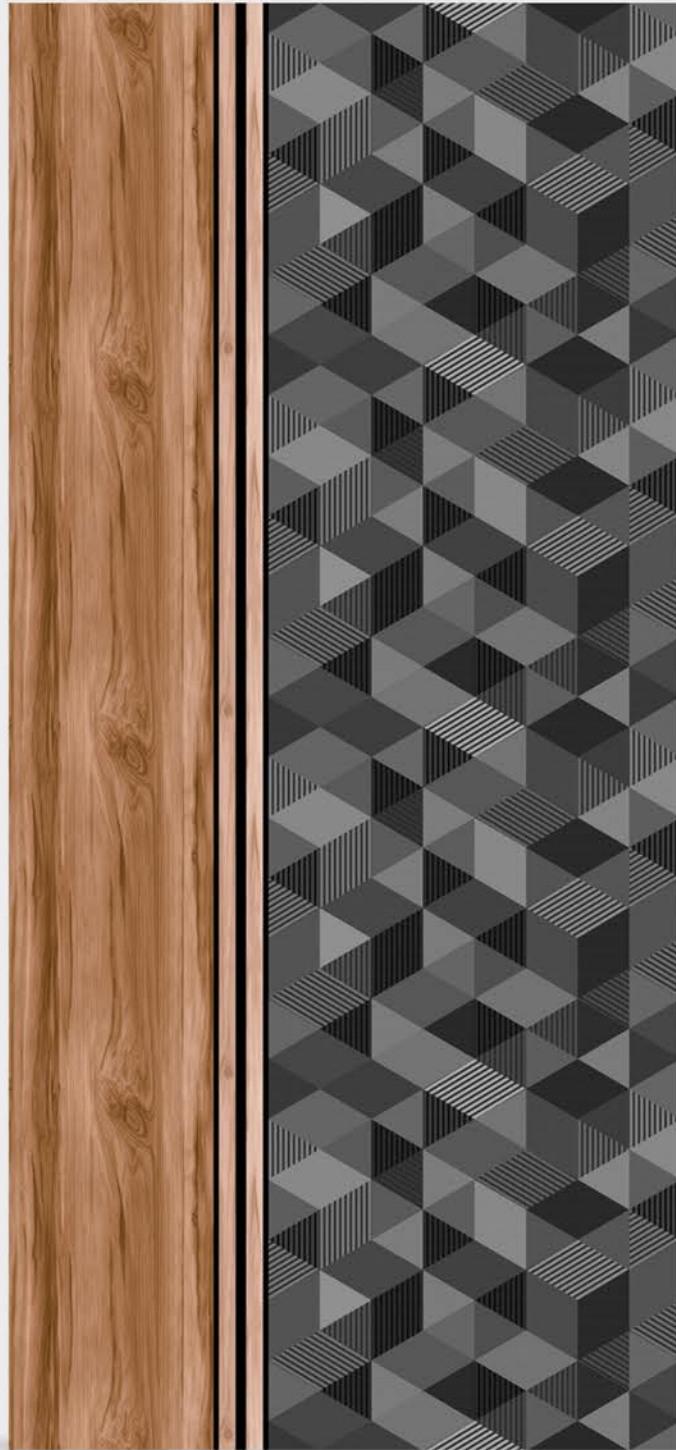

JP 5303

JP 5302

JP 5299

JP 5298

SPARK OF
sophistication

7 x 3.25
FEET

JP 5297

JP 5280

JP 5278

JP 5276

EDGE OF
enchantment

PREMIUM MATT

JiOLAM[®]
DOORSKINS

7 x 3.25
FEET

JP 5275

JP 5271