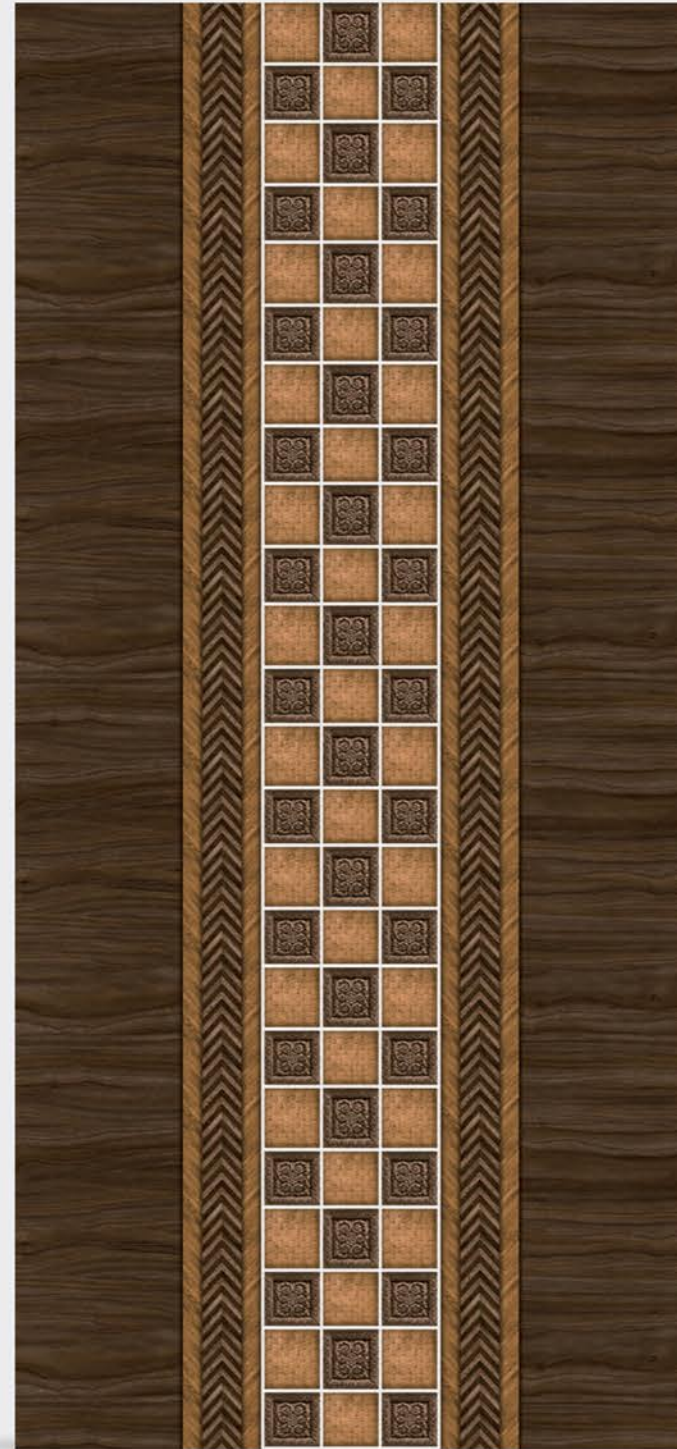

JP 5303

JP 5302

JP 5299

JP 5298

SPARK OF
sophistication

7 x 3.25
FEET

JP 5297

JP 5280

JP 5278

JP 5276

EDGE OF
enchantment

PREMIUM MATT

JiOLAM[®]
DOORSKINS

7 x 3.25
FEET

JP 5275

JP 5271