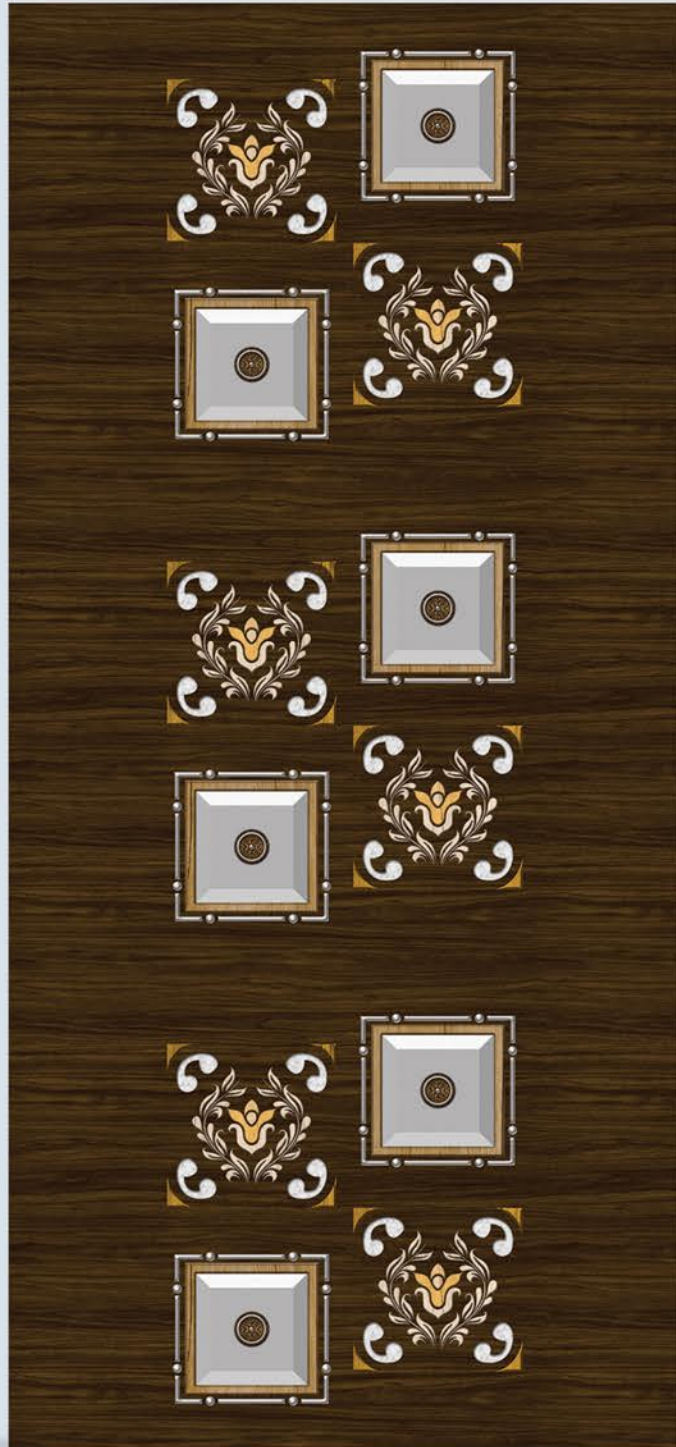

AURA OF *prestige*

GLOSSY
DOORSKIN

7 x 3.25
FEET

JiOLAM[®]
DOORSKINS

JG 5267

JG 5262

JG 5242

JG 5234