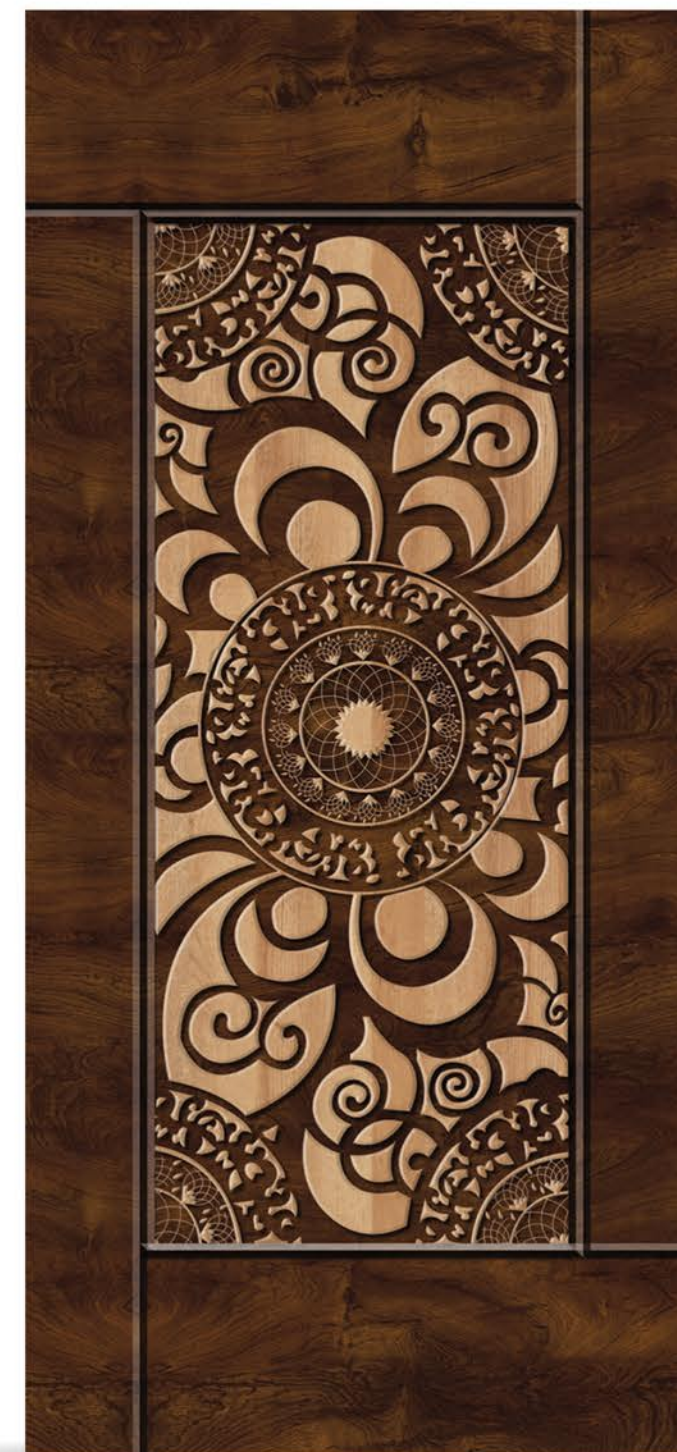

JD 1030

HEAVENLY
creations