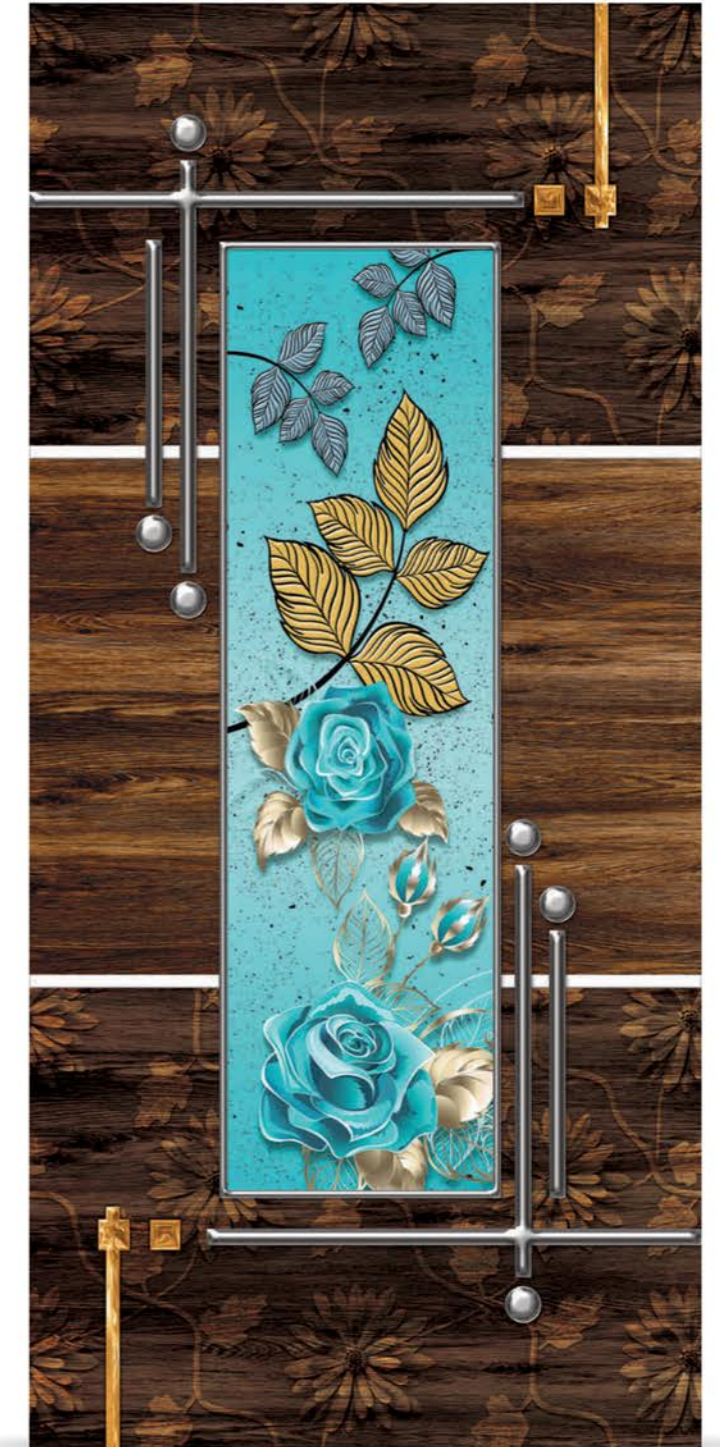

JD 1105

JD 1104

JD 1103

CROWD favourites

DIGITAL GLOSS

7 x 3.25 FEET

JD 1102

JD 1101