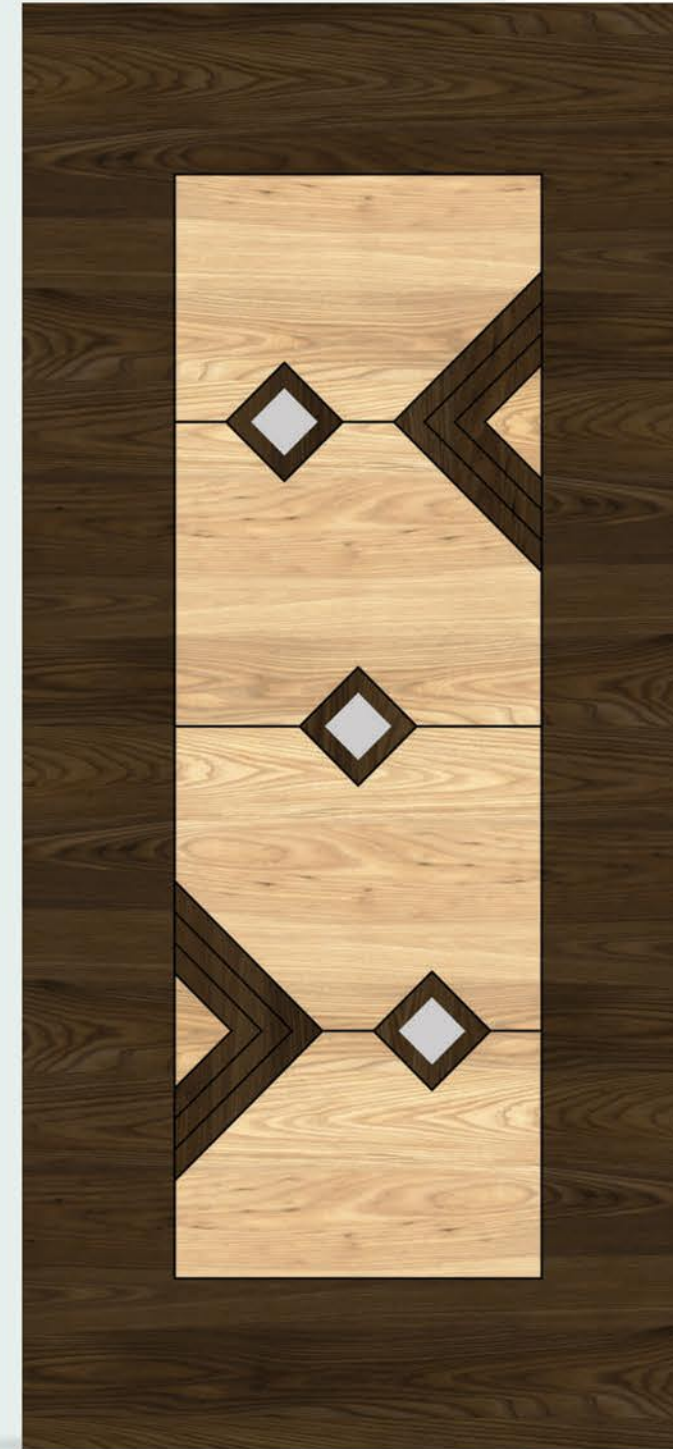

DIGITAL
DOORSKIN

7 x 3.25
FEET

JiOLAM[®]
DOORSKINS

JDSF 1118

JDSF 1097

JDSF 1096

JDSF 1095

TOUCH OF
magnificence